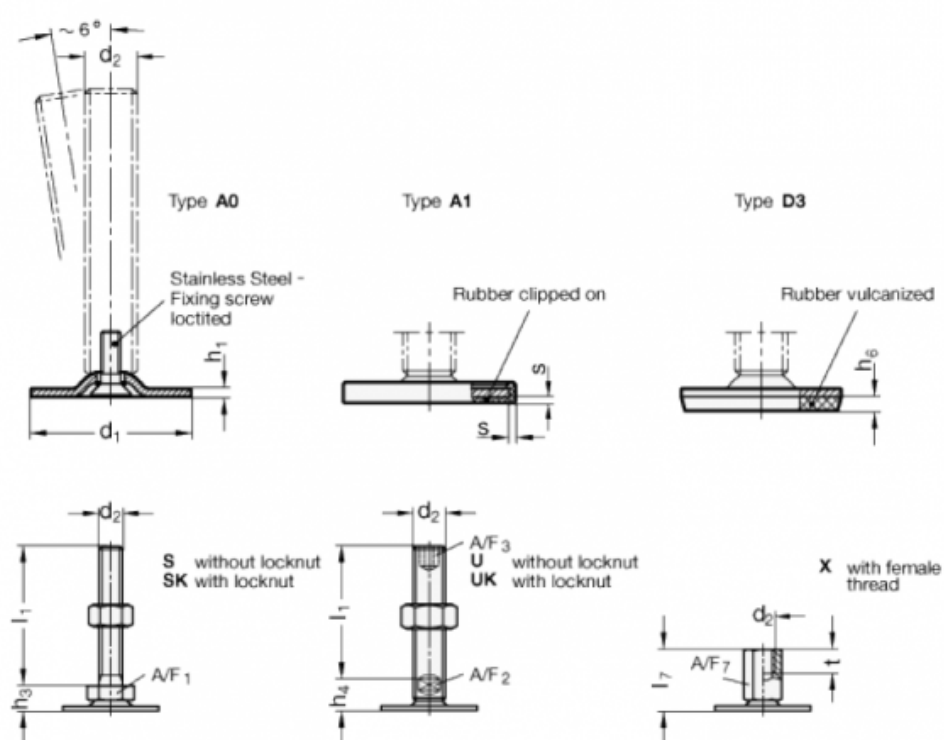

Varenummer: 204050M1232A1X

Beskrivelse: E+G Justerfod
GN 40-50-M12-32-A1-X

Note: X Med indvendigt gevind, udvendig sekskant

Mål

A/F7	= 17
d1	= 50
d2	= M12
h1	= 2.5
h6	=
l7	= 32
s	= 2
t	= 12